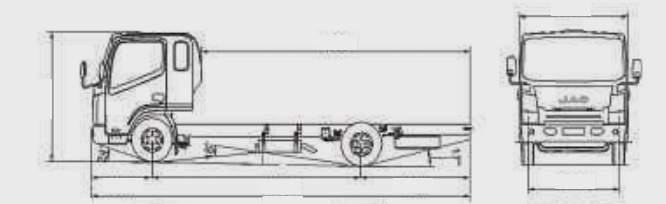

آرین پارس موتور

ARIAN PARS MOTOR

JAC
MOTORS

N-721 N90
EURO V EEV

کامیونت 9 تن

مشخصات فنی

مشخصات محور جلو

حداکثر وزن مجاز فنی (Kg) 3100

مشخصات محور عقب

نسبت دنده 4.33

حداکثر وزن مجاز فنی (Kg) 6400

تعلیق

نوع جلو و عقب شمش

تعداد فنر(عقب و جلو) 8/7+6

تایر

اندازه لاستیک 235/75R17.5

مشخصات کلی

مدل کامیون	N-721N90
نوع کابین	جا خواب دار
ابعاد کلی شاسی بدون اتاق بار(mm)	7845×2116×2300
فاصله محورها (mm)	4475
وزن ناخالص (Kg)	9000
وزن شاسی (Kg)	3260
سرعت حد (km/h)	110
زاویه پیمایش(°)	30
شعاع چرخش (m)	8.25