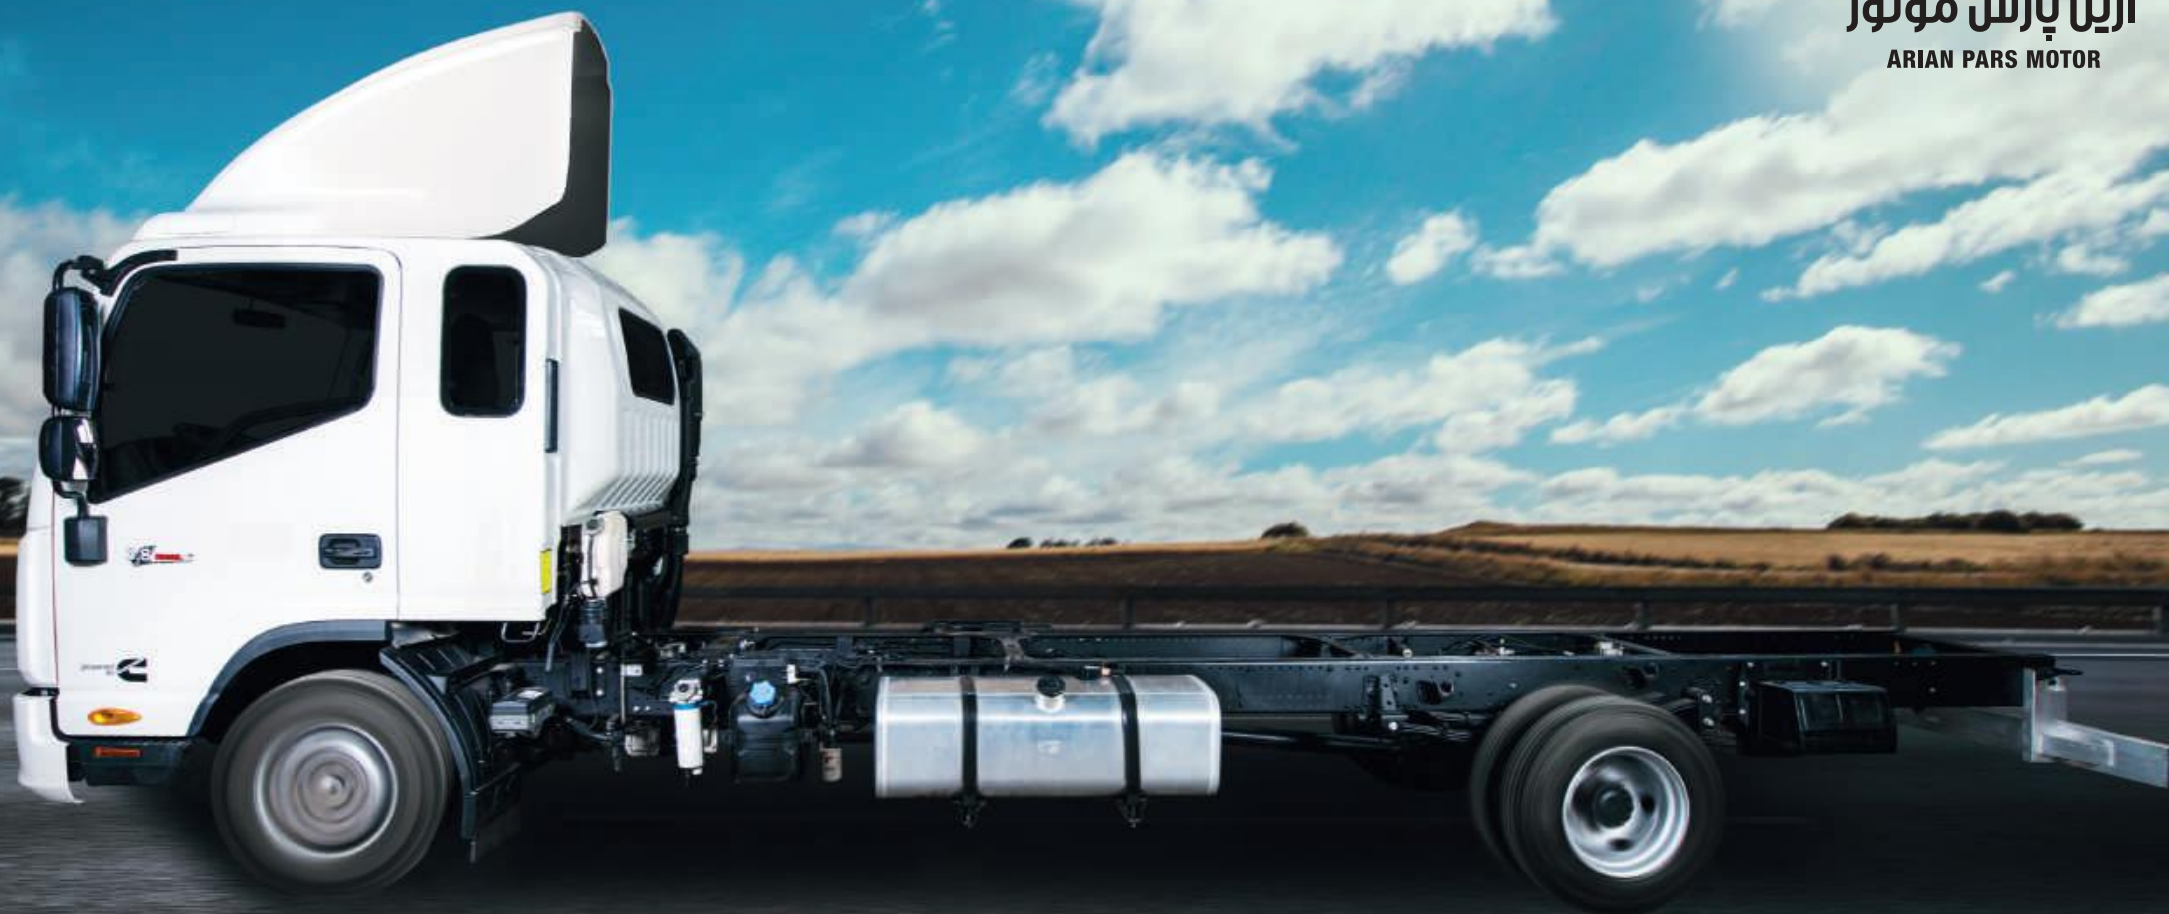

آرین پارس موتور

ARIAN PARS MOTOR

JAC
MOTORS

N-721 N90
EURO V EEV

کامیونت 9 تن

مشخصات فنی

مشخصات محور جلو

حداکثر وزن مجاز فنی (Kg) 3100

مشخصات محور عقب

نسبت دنده 4.33

حداکثر وزن مجاز فنی (Kg) 6400

تعلیق

نوع جلو و عقب شمش

تعداد فنر(عقب و جلو) 8/7+6

تایر

اندازه لاستیک 235/75R17.5