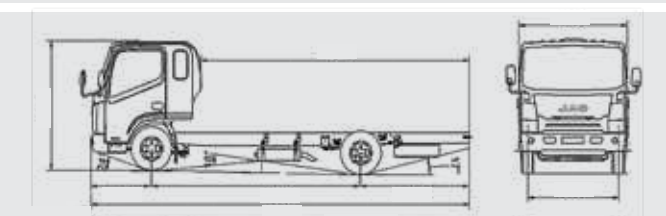

آرین پارس موتور

ARIAN PARS MOTOR

JAC
MOTORS

N-721 N60
EURO V EEV

کامیونت 4 تن

مشخصات فنی

مشخصات محور جلو

3100 حداکثر وزن مجاز فنی (Kg)

مشخصات محور عقب

4.33 نسبت دنده

6400 حداکثر وزن مجاز فنی (Kg)

تعلیق

نوع جلو و عقب شمش

8/7+6 تعداد فنر (عقب و جلو)

تایر

235/75R17.5 اندازه لاستیک

مشخصات کلی

مدل کامیون	N-721N60
نوع کابین	جا خواب دار
ابعاد کلی شاسی بدون اتاق بار (mm)	6990×2116×2300
فاصله محورها (mm)	3845
وزن ناخالص (Kg)	6000
وزن شاسی (Kg)	3175
سرعت حد (km/h)	110
زاویه پیمایش (%)	30
شعاع چرخش (m)	7.5

نسبت دنده	I	6.091
	II	3.65
	III	2.274
	IV	1.478
	V	1.000
	VI	0.774
	R	5.645

کلاچ

نوع	تک صفحه ای خشک با دیافراگم فنی
قطر	Ø 350
سیستم کلاچ	بادی روغنی

فرمان

نوع	ساجمه گردان هیدرولیکی
-----	-----------------------